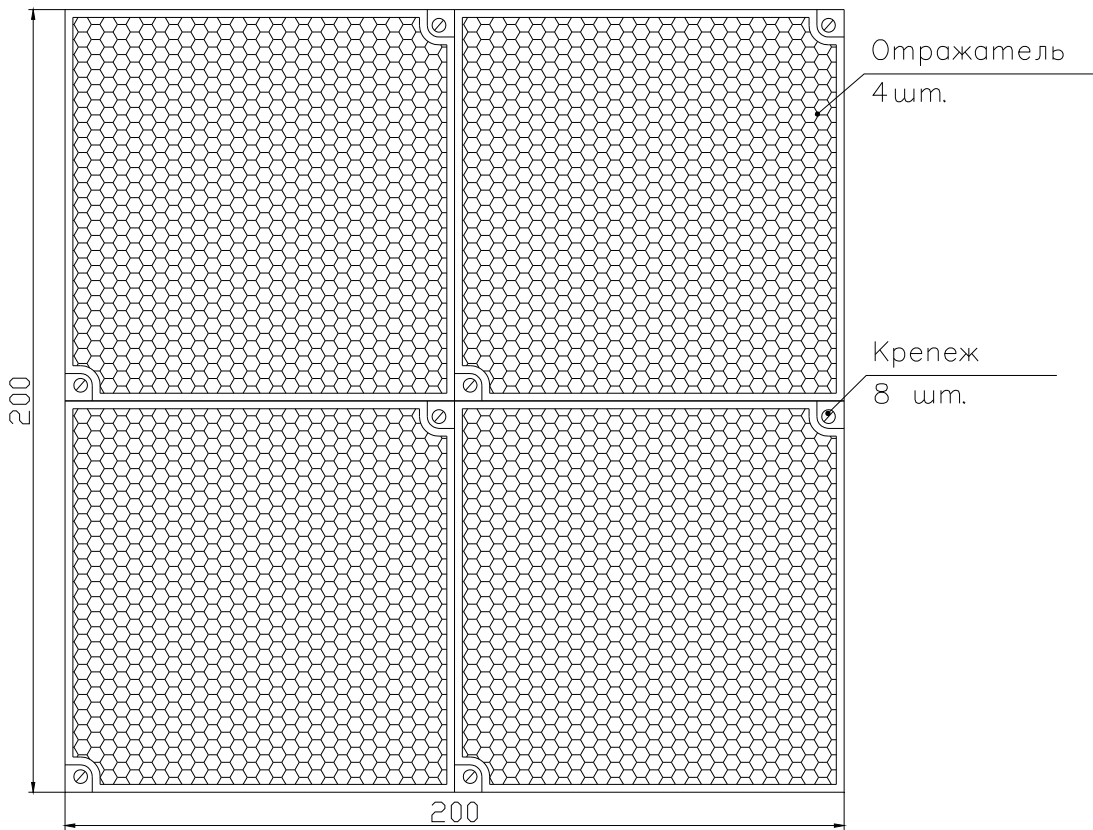

Рисунок 1 Общий вид отражателя

Рисунок 2 Монтажный чертеж четырех отражателей
Крепление либо на стену, либо на Пластину для установки 4-х
отражателей к ИПДЛ-Д-1/4Р