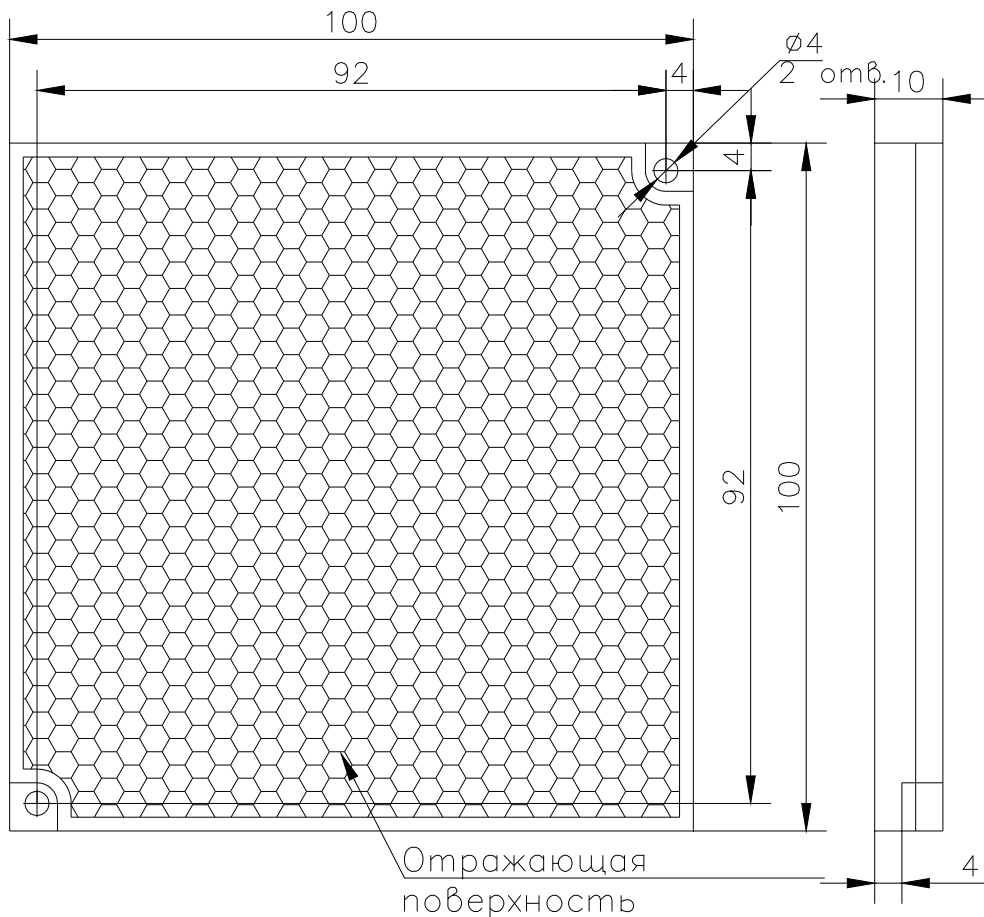

Рисунок 1 Общий вид отражателя

Рисунок 2 Монтажный чертеж четырех отражателей
Крепление либо на стену, либо на Пластину для установки 4-х
отражателей к ИПДЛ-Д-1/4Р